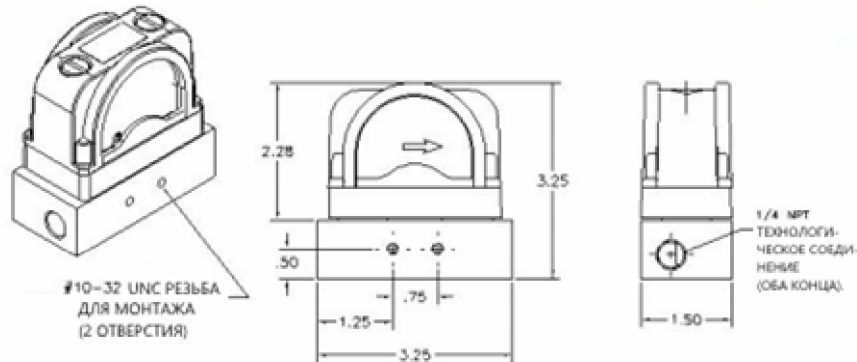

Mid-West® Instrument

Индикатор дифференциального давления

555A модель

Цветные зоны позволяют быстро определить перепад давления на любом технологическом участке. Для удобства шкала разделена на три секции с цветной маркировкой, что широко используется при смене или чистке фильтра.

Пример: 555A-10.0 указательная стрелка меняет положение от зеленого к желтому при 5 PSID и от желтого к красному при 7.5 PSID.

Монтажный блок имеет технологические соединения 1/4" FNPT для более удобного монтажа.

Погрешность: ± 5% от полной шкалы.

**Минимальный
Объем Партии
50 штук.**

НОМЕР МОДЕЛИ	ДИАПАЗОН	ТОЧКИ ПЕРЕХОДА		
		ЗЕЛЕНЫЙ	ЖЕЛТЫЙ	КРАСНЫЙ
555A-3.5	0-3 PSID	0-2.0	2.0-2.5	2.5-3.5
555A-5.0	0-5 PSID	0-3.0	3.0-4.5	4.5-5.0
555A-10.0	0-10 PSID	0-5.0	5.0-7.5	7.5-10.0
555A-12.0	0-12 PSID	0-6.0	6.0-9.0	9.0-12.0
555A-15.0	0-15 PSID	0-7.5	7.5-12.0	12.0-15.0
555A-25.0	0-25 PSID	0-11.0	11.0-18.5	18.5-25.0
555A-30.0	0-30 PSID	0-13.0	13.0-20.0	20.0-30.0
555A-43.0	0-43 PSID	0-19.5	19.5-29.5	29.5-43.0

		300 PSIG	
		150 PSID	
		± 5%	
		93°C (200°F)	
		(GFN).	
		GFN.	
		Buna-N.	
	Шкала:	3-	
		1/4" FNPT ( )	
		180°